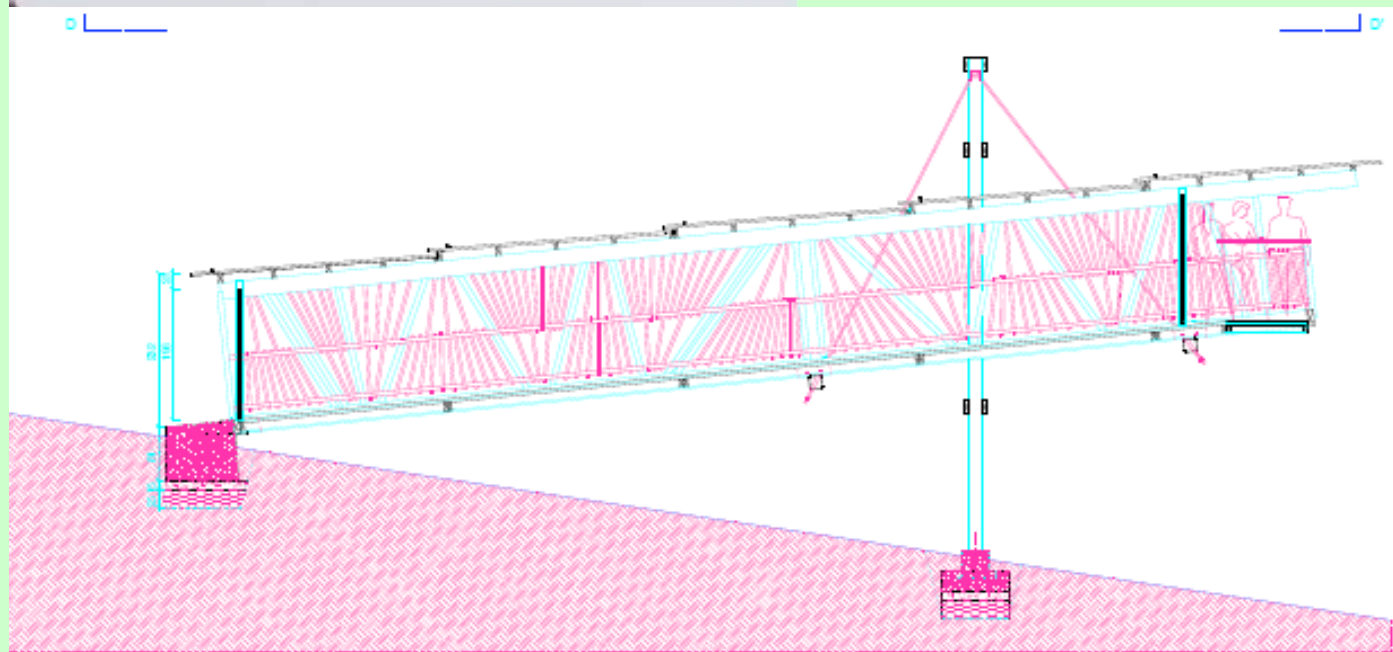

Coordination
Noëlle Joskin
Vincent Verrue

Convention
Région wallonne
Fondation rurale de Wallonie

Valorisation,
sensibilisation
et impact du LIFE
au niveau du TOURISME

Actions à impact touristique

res de vision