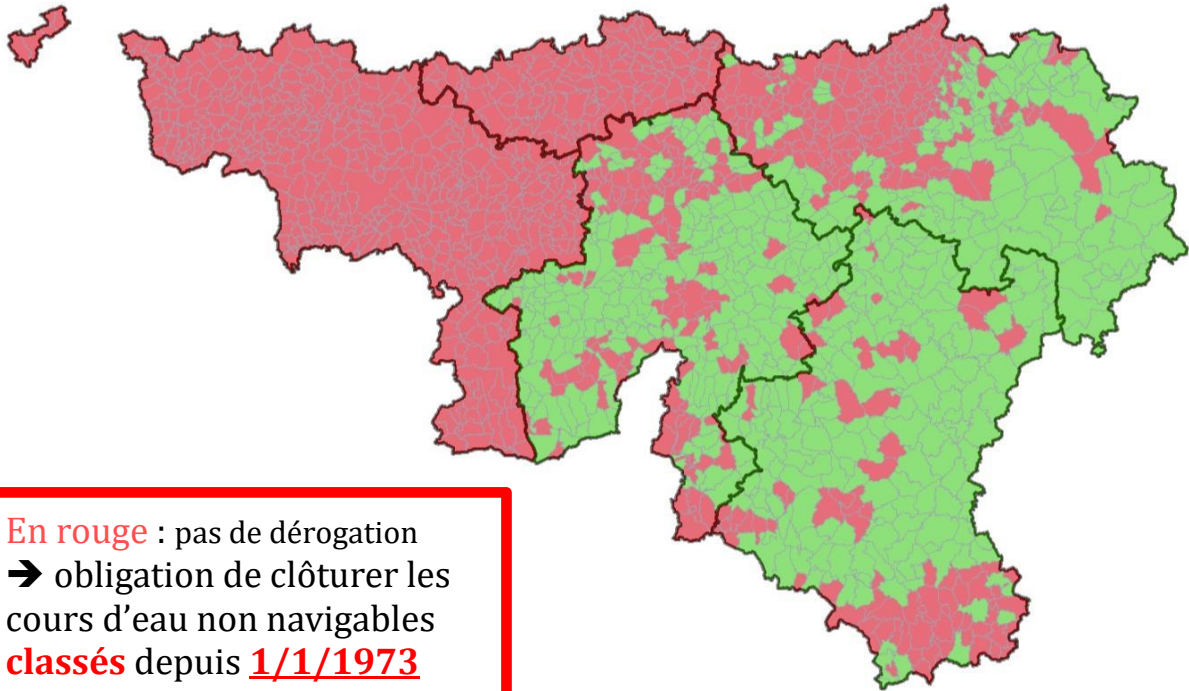

Dérogations à l'interdiction d'accès du bétail aux cours d'eau non navigables

Deux arrêtés royaux, respectivement du 29 mai 1973 et du 24 janvier 1974, pris en vertu de l'article 8 de l'arrêté royal du 5 août 1970 portant règlement général de police des cours d'eau non navigables, soustraient le territoire des anciennes communes mentionnées ci-dessous à l'obligation de clôture.

Province de Liège

Arrondissement de Huy

Ben-Ahin, Boiset-Borsu, Clavier, Comblain-Fairon, Ernonheid, Ferrières, Hamoir, Harzé, Huccorgne, Landenne, Lavoir, Les Avins, Lorcé, Marchin, Nandrin, Ocquier, Oteppe, Ouffet, Pailhe, Poulseur, Seilles, Seny, Tavier, Terwagne, Vierset-Barse, Vieuxville, Vyle-et-Tharoul, Waret-l'Evêque, Warnant-Dreye, Werbomont et Xhoris ;