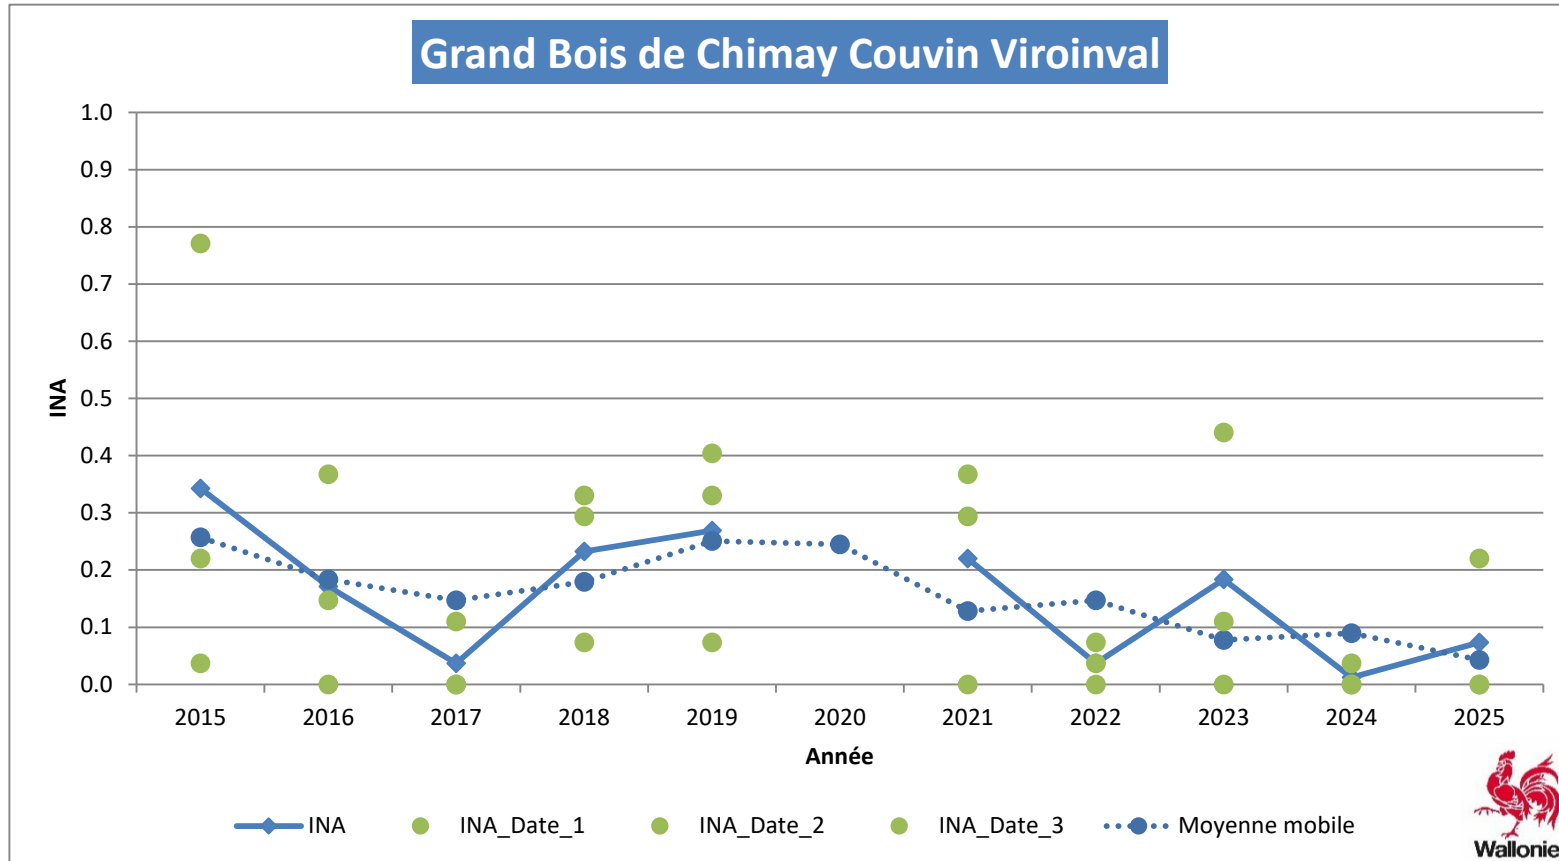

Résultats "Indice Nocturne d'Abondance" Cerf (INA)

Données collectées en collaboration avec le Département de la Nature et des Forêts (DNF) et le conseil cynégétique