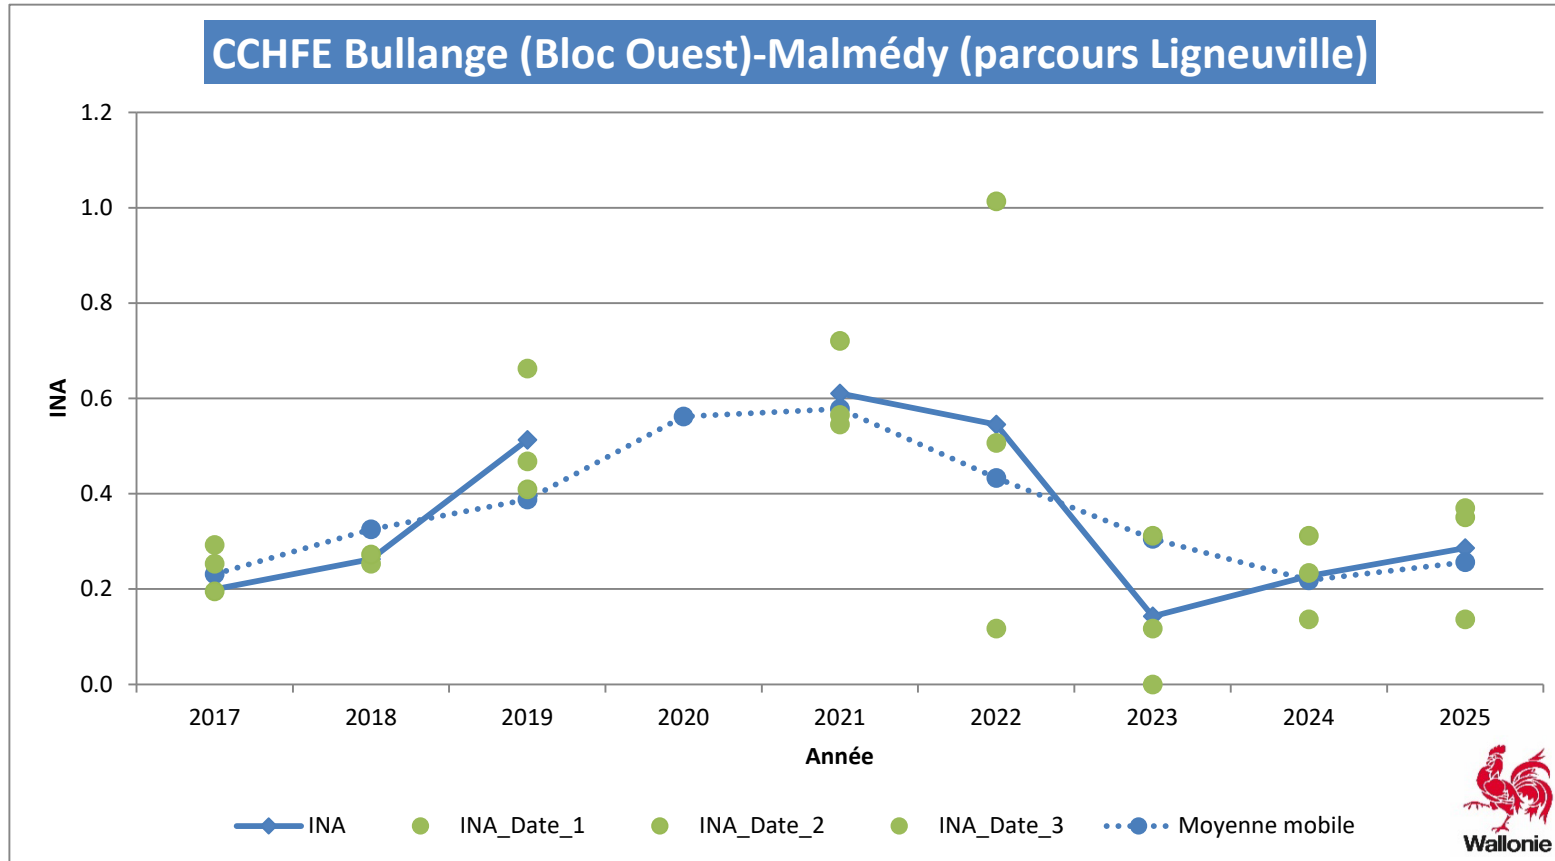

Résultats "Indice Nocturne d'Abondance" Cerf (INA)

Données collectées en collaboration avec le Département de la Nature et des Forêts (DNF) et le conseil cynégétique