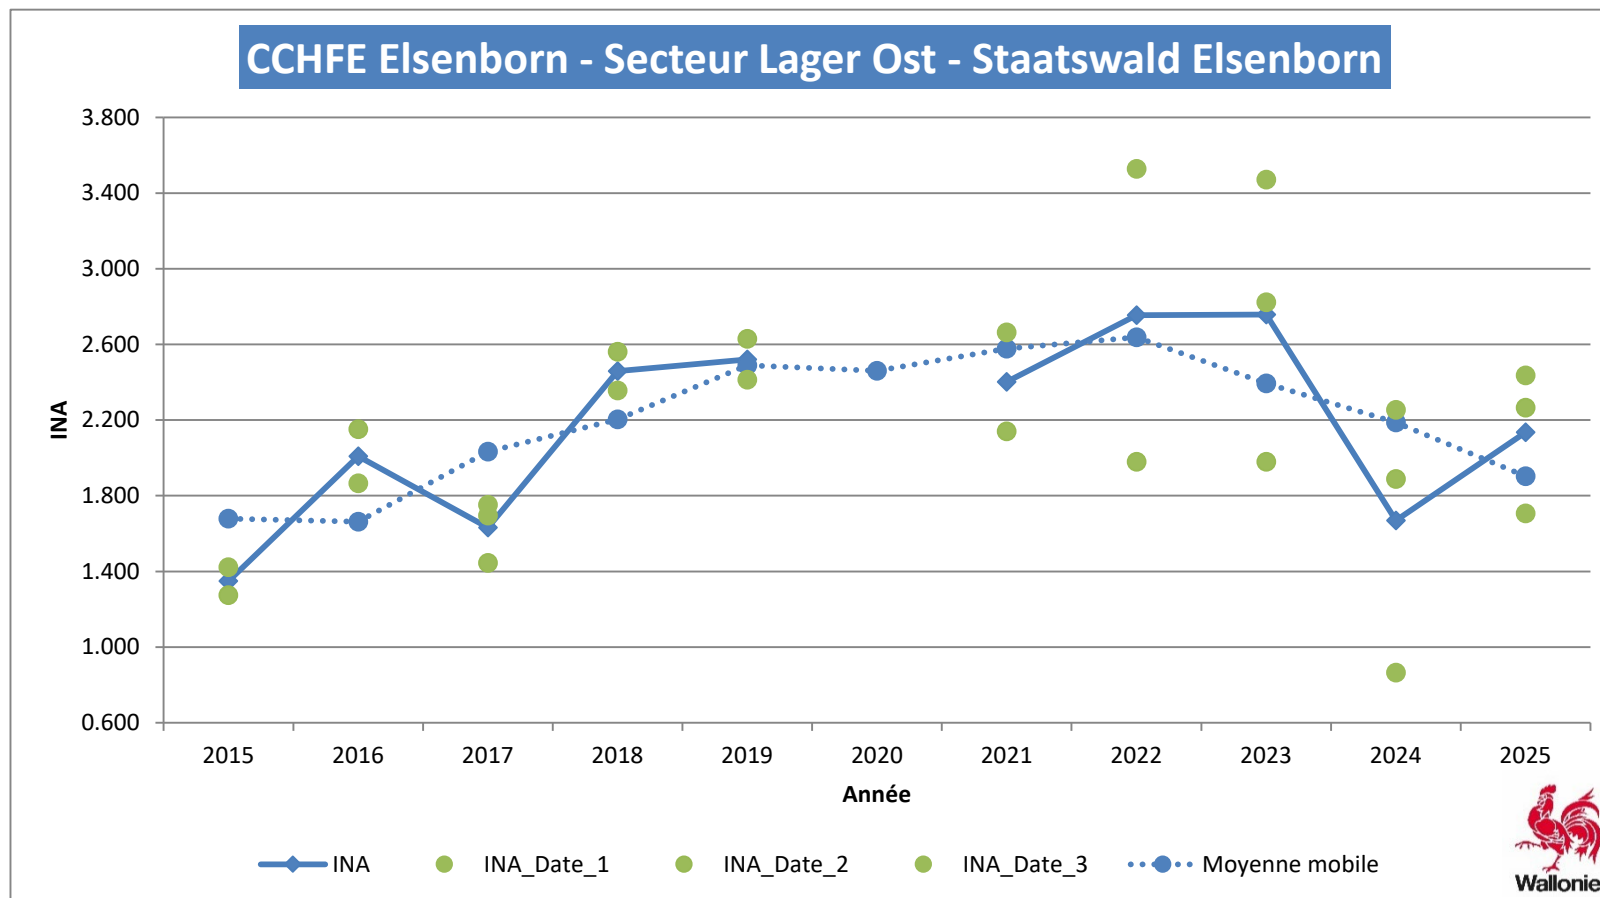

Résultats "Indice Nocturne d'Abondance" Cerf (INA)

Données collectées en collaboration avec le Département de la Nature et des Forêts (DNF) et le conseil cynégétique