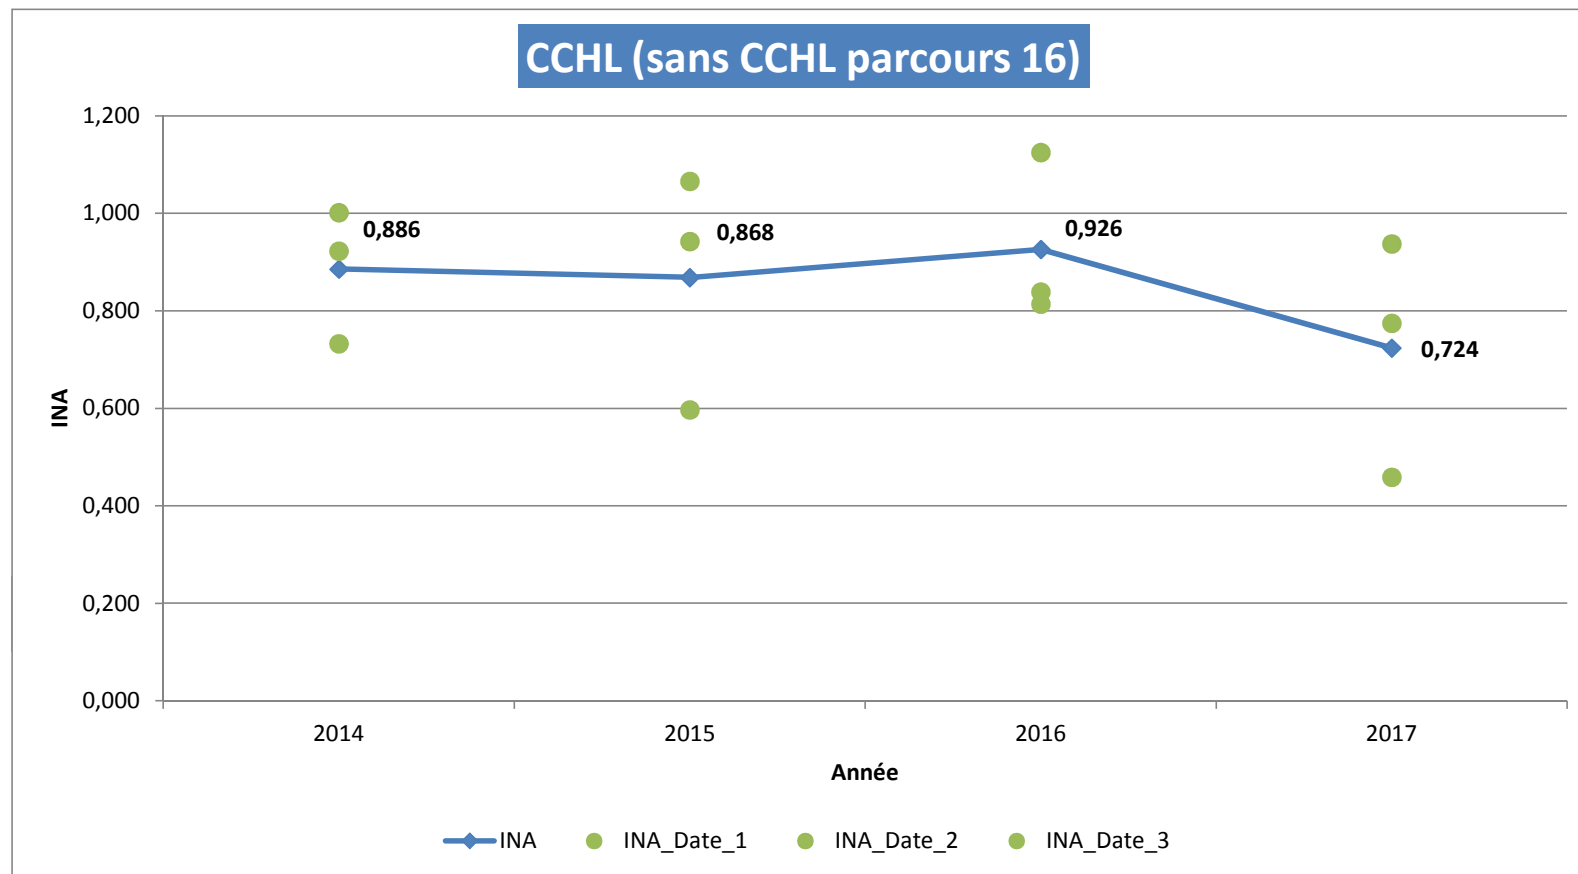

Résultats "Indice Nocturne d'Abondance" Cerf (INA)

Année	Nombre de cerfs Date 1	Nombre de cerfs Date 2	Nombre de cerfs Date 3	Nombre de cerfs Date 4	Km	INA
2014	187	203	149		203	0,886
2015	216	191	121		203	0,868
2016	165	228	170		203	0,926
2017	93	190	157		203	0,724

Année	2017
Présence de parcours permanents	oui
Comparaison possible sur minimum 3 ans	oui
Densité de parcours > 15 km / 1000 ha référence	22,8
N répétitions >= 3	oui